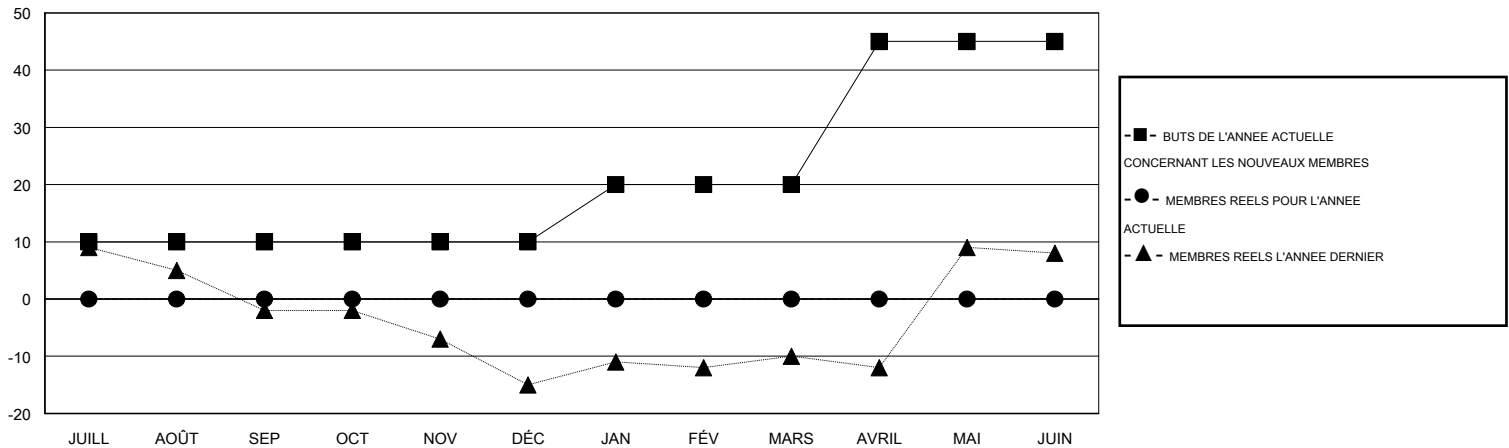

MONTHLY MEMBERSHIP PROGRESS REPORT

District 112 D

Results as of: 7/31/2015

GMT: Jean-Jacques STOFFEL-MUNCK

LIEU BELGIUM

RC EME 4

Clubs					Membres				
RESULTATS POUR 2015-2016					RESULTATS POUR 2015-2016				
TRIMESTRE	BUT CONCERNANT LES NOUVEAUX CLUBS	NOUVEAUX CLUBS	CLUBS ANNULÉS	GAIN NET/PERTE NETTE	TRIMESTRE	BUT CONCERNANT LES NOUVEAUX MEMBRES	MEMBRES FONDATEURS ET NOUVEAUX AJOUTÉS	MEMBRES RADIÉS	GAIN NET/PERTE NETTE
JUILL/AOÛT/SEP	0	0	0	0	JUILL/AOÛT/SEP	10	9	9	0
OCT/NOV/DÉC	1	0	0	0	OCT/NOV/DÉC	0	0	0	0
JAN/FÉV/MARS	0	0	0	0	JAN/FÉV/MARS	10	0	0	0
AVRIL/MAI/JUIN	1	0	0	0	AVRIL/MAI/JUIN	25	0	0	0

BUTS ET NOUVEAUX CLUBS REELS - CUMULATIF

BUTS ET MEMBRES REELS - CUMULATIF

CLUBS RADIÉS: 0	5 CLUBS OF 100 ONT AJOUTÉ 1 OU PLUSIEURS NOUVEAUX MEMBRES	<u>DISTRIBUTION PAR SEXE</u> HOMME 2,200 (87.37%) FEMME 318 (12.63%)
<u>MEMBRES RADIÉS</u> DECEDE 1 CLUB ANNULÉ 0 AUTRE 8 TOTAL 9	CLIQUER ICI POUR AVOIR LES DONNEES DE L'EVALUATION DE SANTE	MEMBRES D'UNITE FAMILIALE 18 CHEF DE FAMILLE 9 N'EST PAS CHEF DE FAMILLE 9