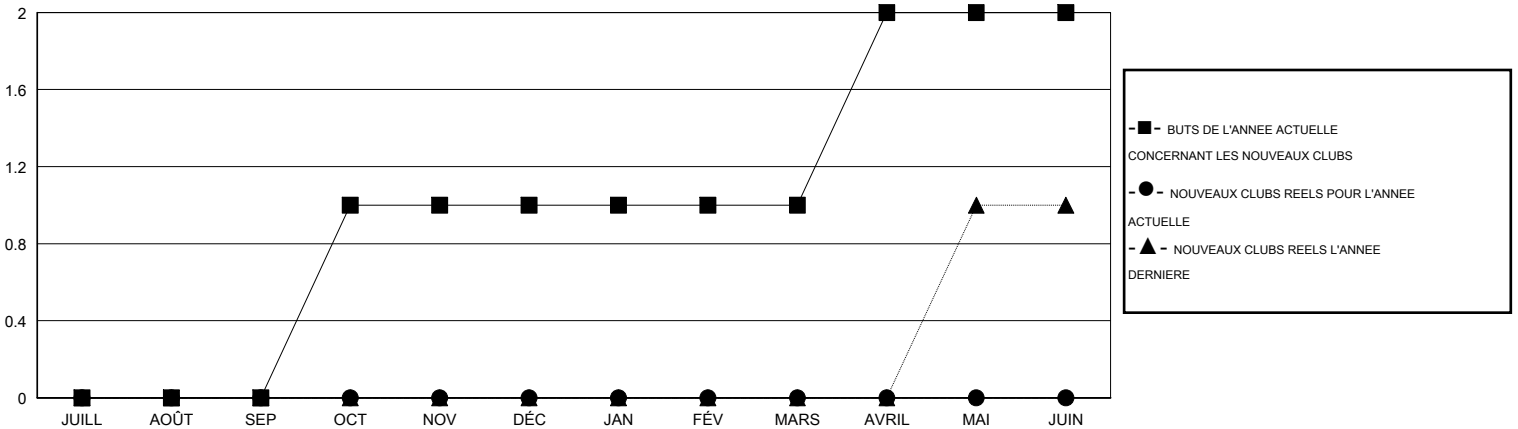

MONTHLY MEMBERSHIP PROGRESS REPORT

District 112 D

Results as of: 7/31/2015

GMT: Jean-Jacques STOFFEL-MUNCK

LIEU BELGIUM

RC EME 4

Clubs					Membres				
RESULTATS POUR 2015-2016					RESULTATS POUR 2015-2016				
TRIMESTRE	BUT CONCERNANT LES NOUVEAUX CLUBS	NOUVEAUX CLUBS	CLUBS ANNULÉS	GAIN NET/PERTE NETTE	TRIMESTRE	BUT CONCERNANT LES NOUVEAUX MEMBRES	MEMBRES FONDATEURS ET NOUVEAUX AJOUTÉS	MEMBRES RADIÉS	GAIN NET/PERTE NETTE
JUILL/AOÛT/SEP	0	0	0	0	JUILL/AOÛT/SEP	10	9	9	0
OCT/NOV/DÉC	1	0	0	0	OCT/NOV/DÉC	0	0	0	0
JAN/FÉV/MARS	0	0	0	0	JAN/FÉV/MARS	10	0	0	0
AVRIL/MAI/JUIN	1	0	0	0	AVRIL/MAI/JUIN	25	0	0	0

BUTS ET NOUVEAUX CLUBS REELS - CUMULATIF

BUTS ET MEMBRES REELS - CUMULATIF

CLUBS RADIÉS: 0	5 CLUBS OF 100 ONT AJOUTÉ 1 OU PLUSIEURS NOUVEAUX MEMBRES	<u>DISTRIBUTION PAR SEXE</u> HOMME 2,200 (87.37%) FEMME 318 (12.63%)
<u>MEMBRES RADIÉS</u> DECEDE 1 CLUB ANNULÉ 0 AUTRE 8 TOTAL 9	CLIQUER ICI POUR AVOIR LES DONNEES DE L'EVALUATION DE SANTE	MEMBRES D'UNITE FAMILIALE 18 CHEF DE FAMILLE 9 N'EST PAS CHEF DE FAMILLE 9